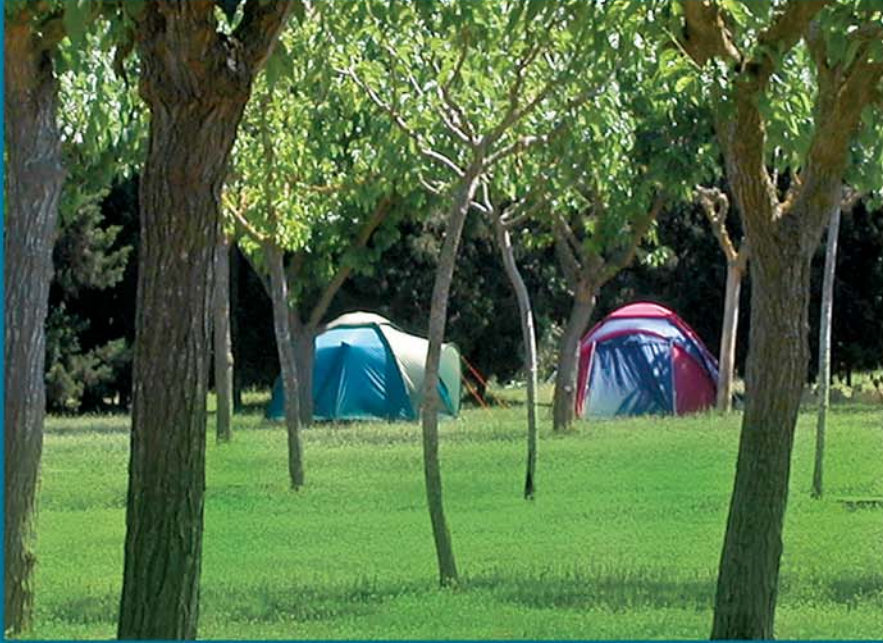

Cubelles • BARCELONA • Spain

Només 100 metres el separen d'una assolejada platja de sorra fina, molt plana, ideal per els nens i protegida amb espigons que permeten també la pesca amb canya.

La Rueda disposa a més a més, en el seu interior, d'una magnífica piscina, un bar-cafeteria, un restaurant, un supermercat i la resta de serveis d'un Càmping de 1a Categoria.

A sólo 100 metros de una soleada playa de arena fina, muy llana, ideal para los niños y protegida con espigones que permiten también la pesca con caña.

La Rueda dispone además en su interior, de una magnífica piscina, un bar-cafeteria, un restaurante, un supermercado y el resto de servicios de un Camping de 1ª Categoría.

With only 100m. separating from a beautiful flat beach with fine sand. The beach is ideal for children and is protected by breakwaters which also allow to rod fishing.

La Rueda, on site, offers a lovely swimmingpool, one coffee-bar, one restaurant, one supermarket and all the other services that a 1st quality campsite should offer.

Seulement 100m. vous séparent d'une plage ensoleillée avec un sable fin, bien plat, idéal pour les enfants. La plage est protégée avec des digues qui permettent aussi la pêche à canne.

La Rueda dispose d'une magnifique piscine, un bar-caféteria, un restaurant, un supermarché et de l'ensemble des services d'un Camping de 1ère catégorie.